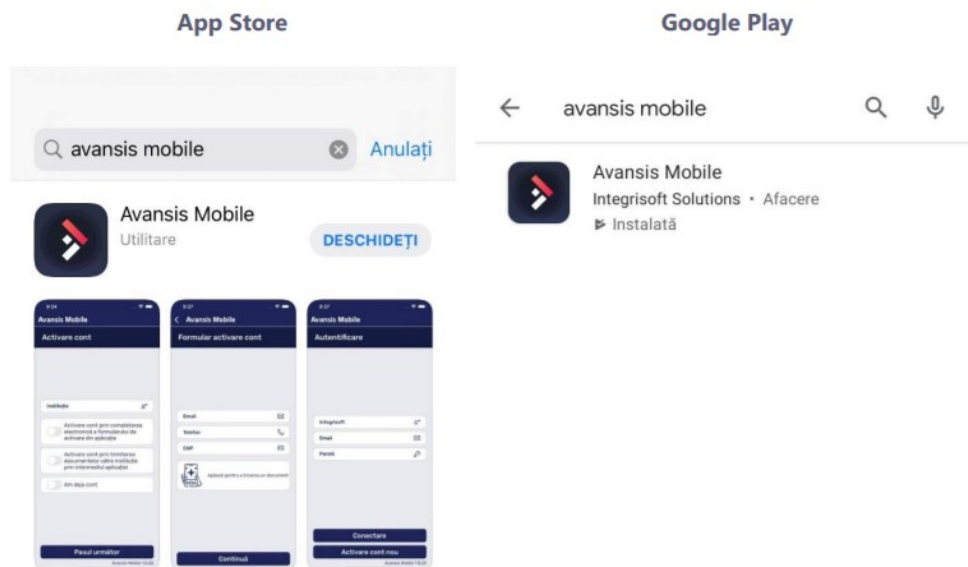

# PRIMĂRIA COMUNEI SĂBĂRENI

avansis ➤ mobile  
avansis ➤ online  
avansis ➤ portal  
avansis ➤ selfpoint

Aplicația **Avansis.Mobile** poate fi utilizată de către toți cetățenii, de pe orice telefon cu sistem de operare Android sau IOS și oferă siguranță deplină utilizatorilor în privința confidențialității datelor. Primul pas care trebuie făcut de către cetățean pentru a folosi aplicația este instalarea acesteia pe telefon.

**Avansis.Mobile** este interfața mobilă prin care contribuabilul poate beneficia de următoarele operațiuni:

- consultarea, plata integrală sau parțială a taxelor și impozitelor asociate rolului fiscal,
- programări online la serviciile publice ale primăriei,
- consultarea stadiului documentelor depuse la registratură,
- transmiterea mesajelor de interes public și privat din partea administrației.

Pentru a instala aplicația, se deschide magazinul de aplicații pe dispozitivul pe care se dorește instalarea și se caută termenul Avansis Mobile.